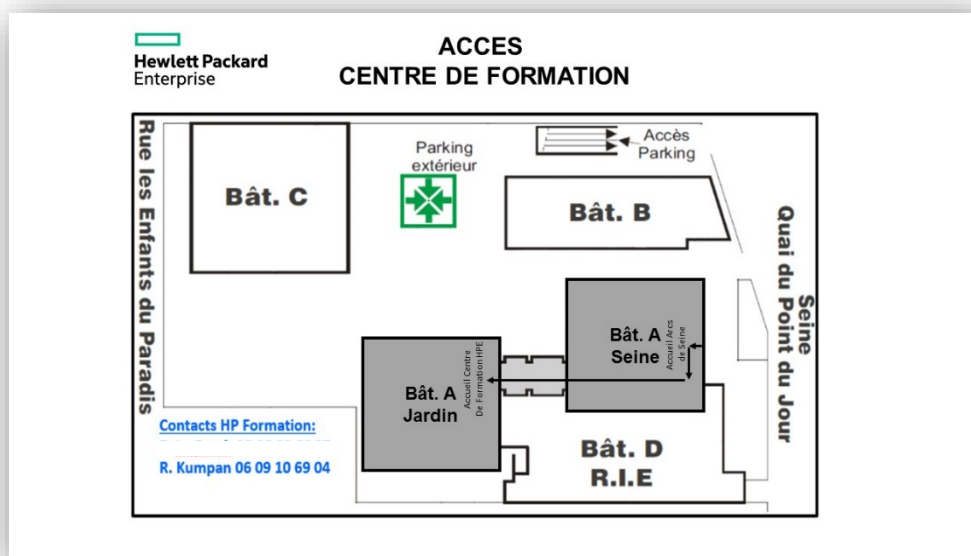

Centre de formation HPE Arcs de Seine - Plan d'accès

Adresse

HPE Arcs de Seine
20, Quai du Point du Jour
92110 Boulogne Billancourt

Pour accéder à nos locaux il est impératif de vous munir d'une pièce d'identité.

Transports en commun à proximité

- **Métro ligne 9**: Porte de Saint-Cloud – 7mn à pied
- **RER ligne C**: Station Issy Val de Seine (traverser la seine)
- **Tram Val de Seine T2**: Station Issy Val de Seine
- **Bus**: Paris 22, 62, 72, PC – Banlieue: 39, 72, 126, 175, 189, 289, 323 et réseau urbain de Boulogne
- **Station de Vélib'**: en pied d'immeuble

Parking à proximité

- Parking Point du Jour
Place Abel Gance
92100 Boulogne-Billancourt
- Parking Gare RER ligne C Station Issy Val de Seine (traverser la seine)

Accès au centre de formation

Quelques recommandations importantes pour vous orienter sur le site Arcs de Seine.

En raison du plan Vigipirate, l'entrée du centre se fait obligatoirement par l'entrée du Bâtiment A côté Seine. Il vous faudra passer à l'accueil du bâtiment et en échange d'une pièce d'identité, vous obtiendrez un badge d'accès bâtiment.